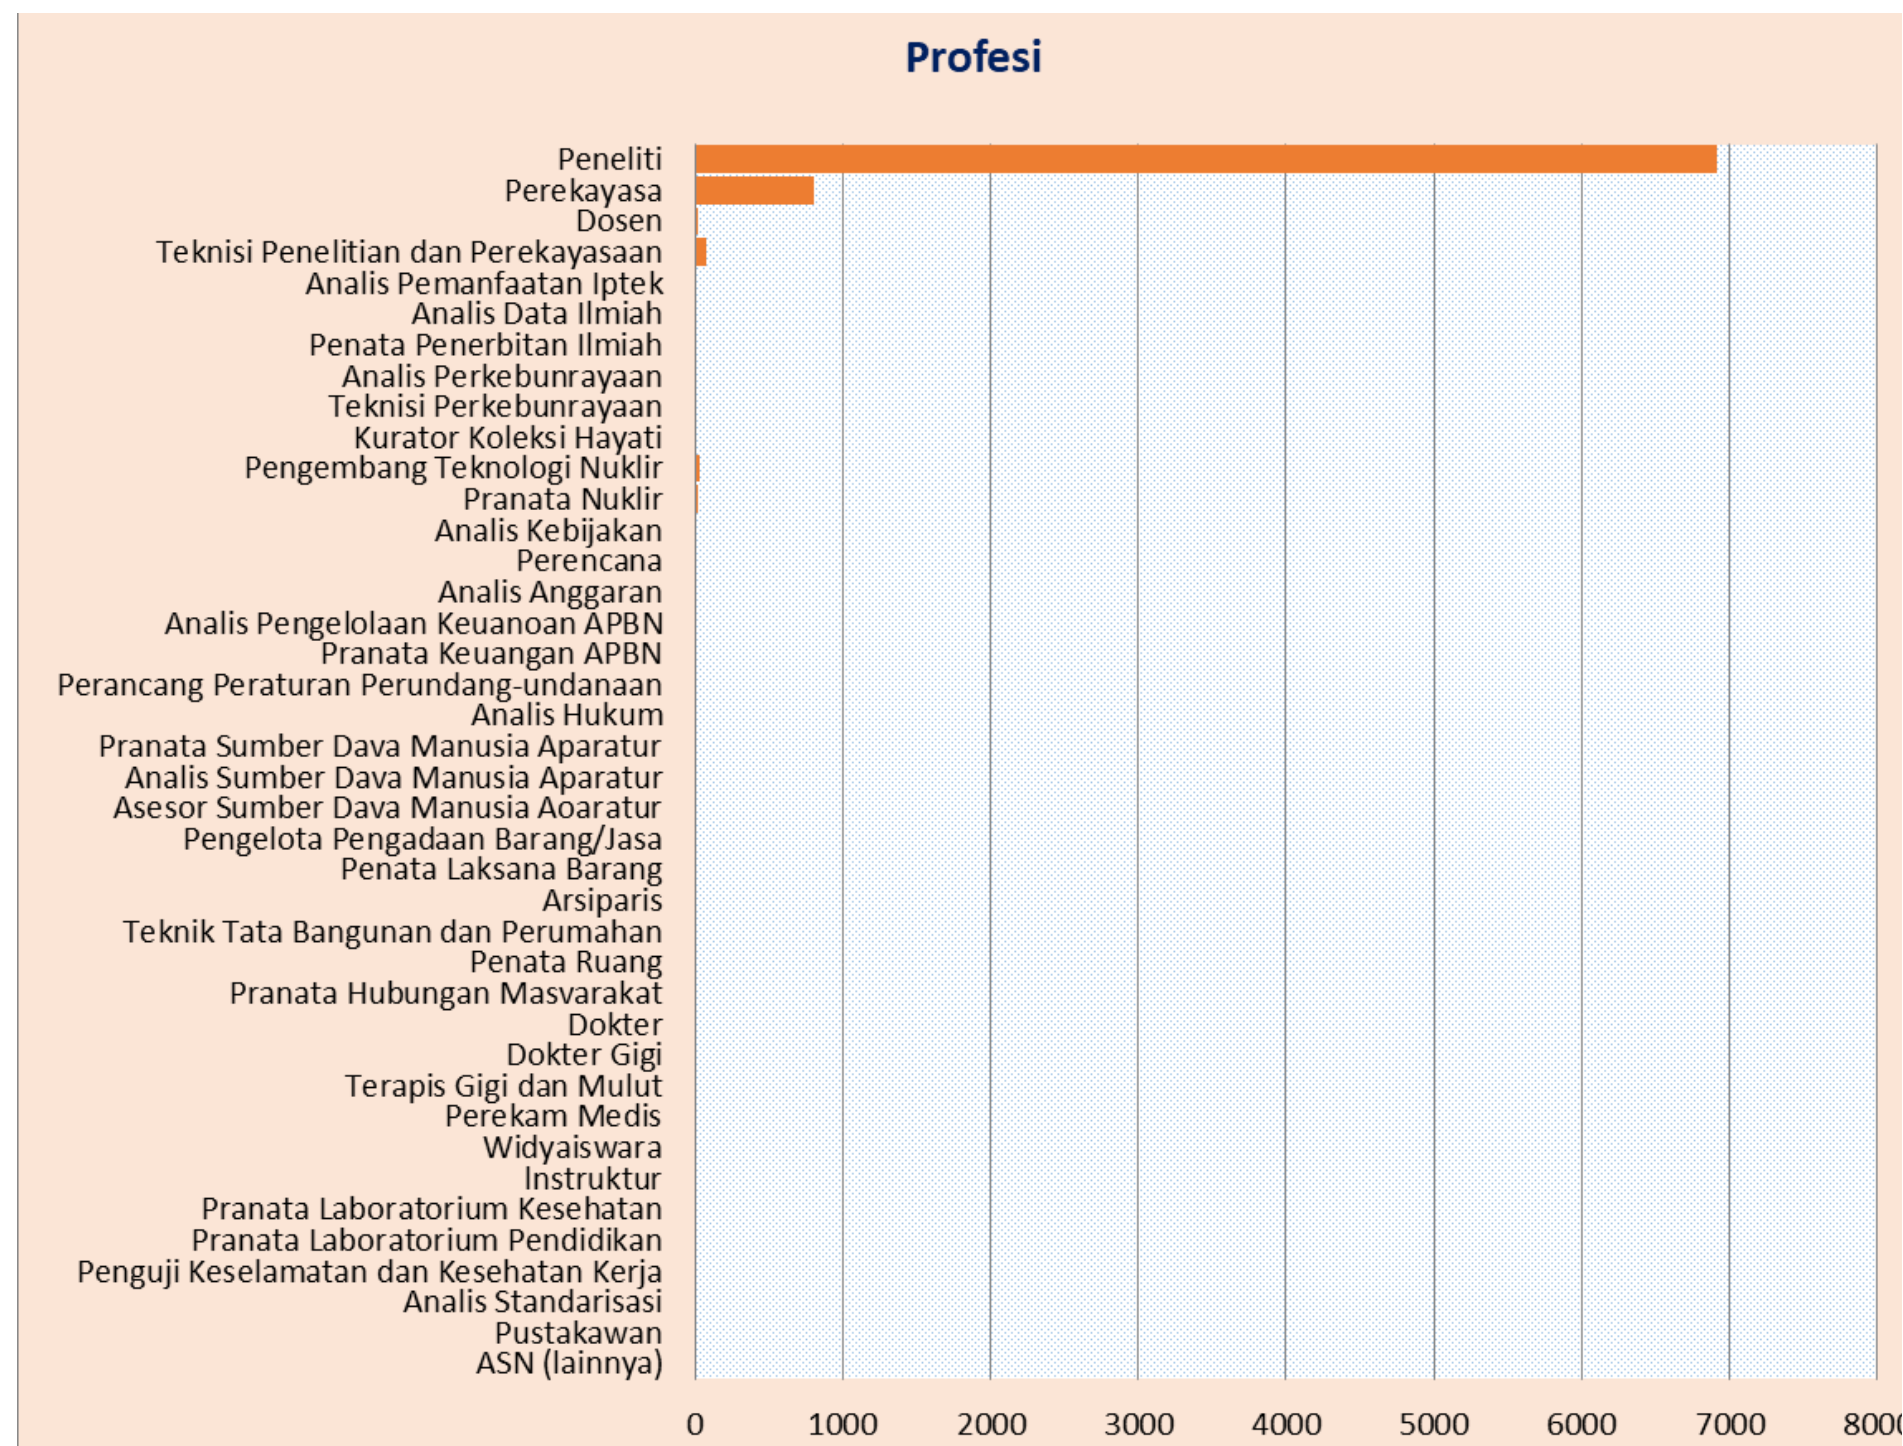

Anggota Profesi PPI

PESAN PIMPINAN PPI

- Perhimpunan Periset Indonesia (PPI) terus mengembangkan sistem informasi melalui pemanfaatan teknologi informasi terkini dengan mewujudkan kantor virtual PPI
- PPI memperluas jejaring dan kerjasama untuk percepatan penguatan kompetensi periset keterampilan khususnya jenjang pendidikan, melalui kerjasama dengan perguruan tinggi dan pemanfaatan program manajemen talenta BRIN
- PPI senantiasa menjalankan tugas sebagai organisasi profesi untuk memberikan advokasi serta menjembatani permasalahan periset dengan Pimpinan Puncak BRIN, agar dihasilkan keputusan yang bermanfaat bagi semua pihak terkait.
- Pembentukan kepengurusan PPI Wilayah mendapatkan respon sangat baik dari potensi periset di wilayah sehingga terbentuk kepengurusan PPI Wilayah Provinsi dan Kota, semoga lebih lancar untuk selanjutnya.

Wakil Ketua Umum
I Nyoman Jujur